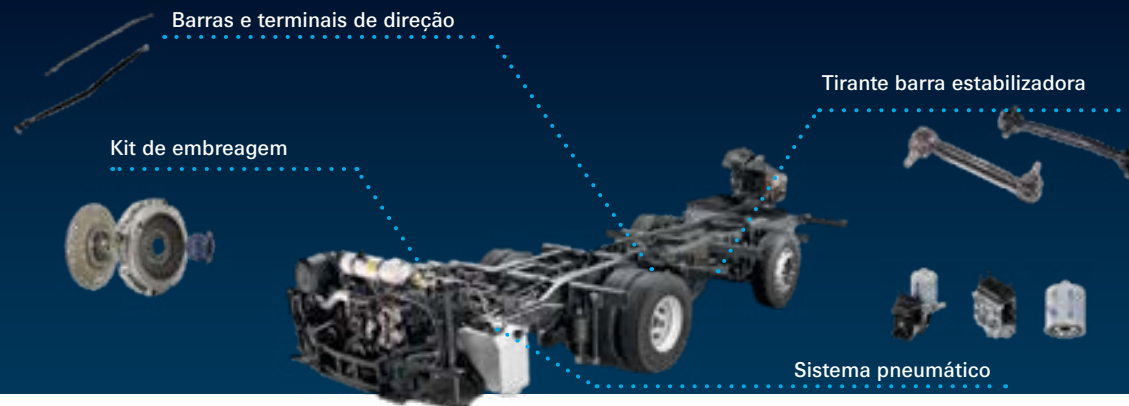

## K310 E K360

Euro 5

| Linha de Produtos                            | Código do Produto   | Código Montadora                         | Descrição                              | Informações Técnicas                                 |
|--|---|--|--|--|
| <p>Sistema de Direção</p>                    | 38242 01  | 1428347                                  | Barra de ligação                       | 1.272 mm   |
|  | 23495 01  | 1361413                                  | Barra de direção                       | 1.743 mm   |
|  | 21440 01  | 1357674                                  | Terminal de direção                    | Rosca direita M30 x 1,5                              |
|  | 28981 01  | 1438475                                  | Barra de reação                        | -  |
|  | 25208 01  | 1517403                                  | Reparo da barra de reação              | Usado na barra 28981 01                              |
|  | 34701 01  | 1455327<br>1751418<br>1789082<br>1928859 | Tirante barra estabilizadora           | 284 mm   |
| <p>Sistema de Embreagens e Amortecedores</p> | 3400 000 718 / 6451   | -  | Kit                                    | 430 mm   |
|  | 3482 000 251 / 1450   | 1513719                                  | Plató                                  | 430 mm   |
|  | 1878 001 065 / 5450   | -  | Disco                                  | 430 mm   |
|  | 3151 000 151 / 3350   | 1499770                                  | Mancal                                 | KZIS   |
|  | 315 712   | 1523287 / 1498732                        | Amortecedor                            | Dianteiro  |
|  | 315 711   | 1478317/1498733/1523289/483553           | Amortecedor                            | Traseiro / Exceto 3º eixo                            |
| <p>Sistema Pneumático</p>                    | 932 510 009 0   | 2308777                                  | Unidade de Processamento de Ar (E-APU) | -  |
|  | 932 510 956 2   | -  | Secador de ar                          | 932 510 009 0 Unidade de Processamento de Ar (E-APU) |
|  | 432 901 228 2   | -  | Filtro de ar                           |  |
|  | 932 510 958 2   | -  | Válvula protetora 4 circuitos          |  |
|  | Para mais informações sobre produtos WABCO, ligar para 0800 878 3100 ou instale nosso catálogo eletrônico através do link <a href="https://www.baixecatalogo.com.br/catalogo/wabco">https://www.baixecatalogo.com.br/catalogo/wabco</a> |  |  |  |